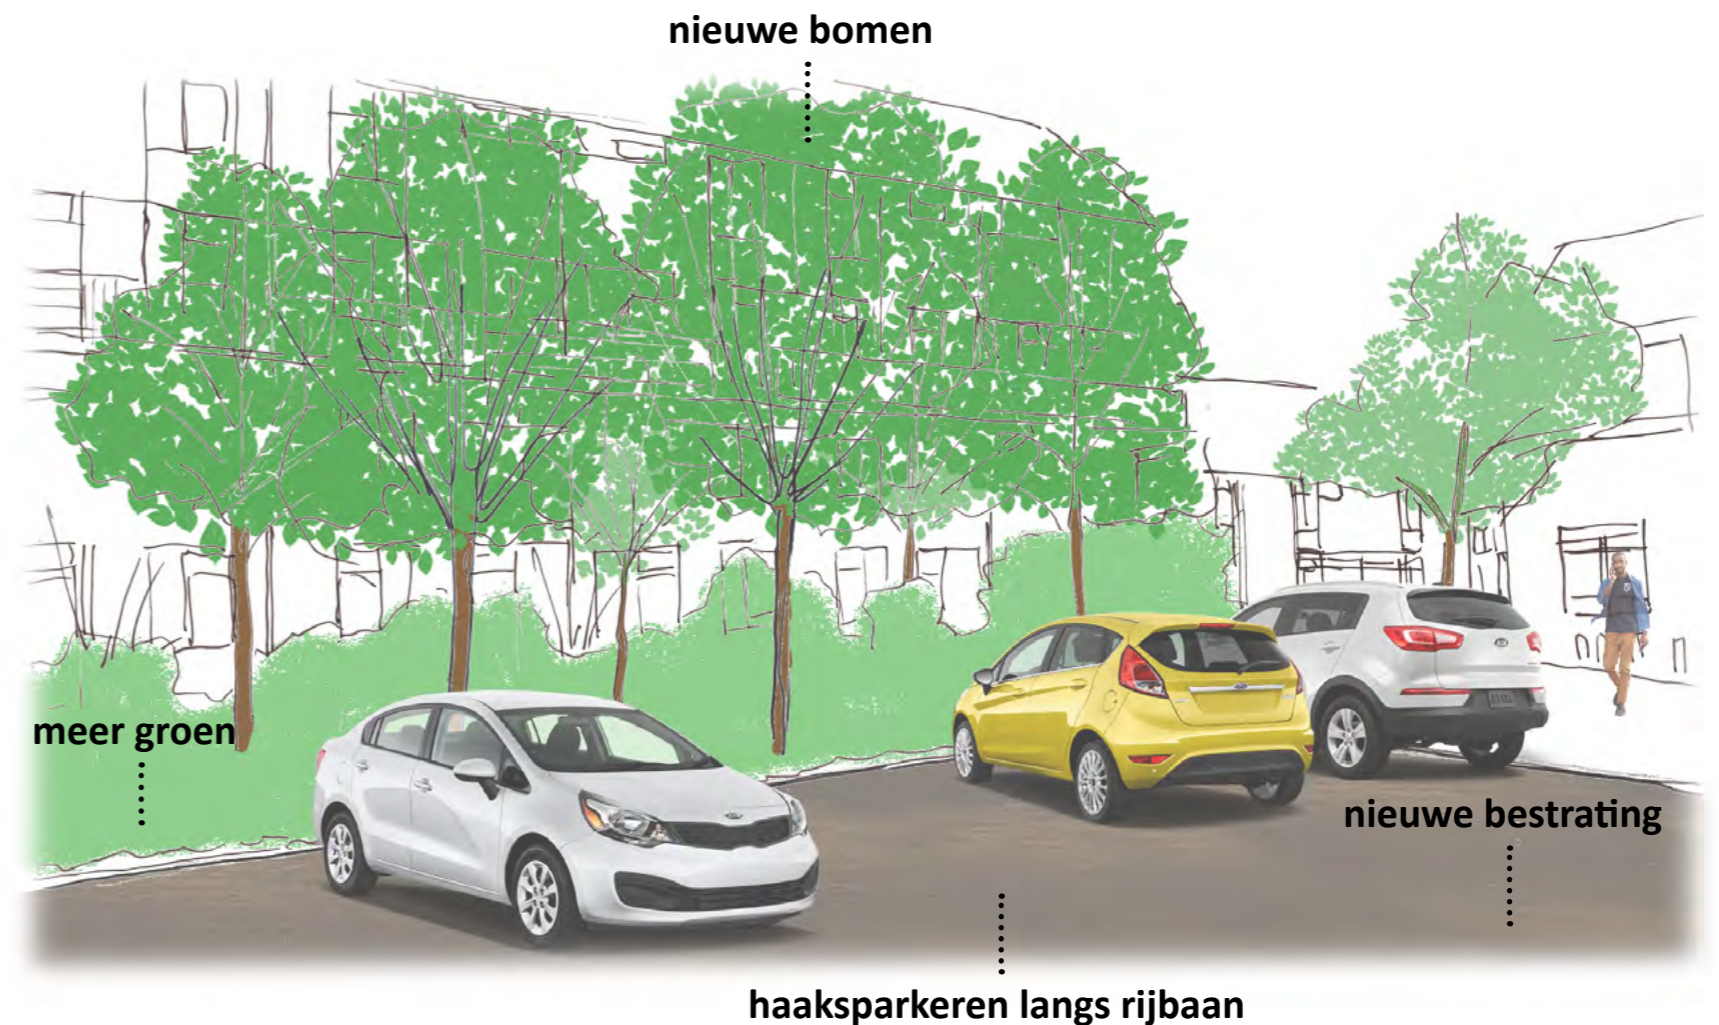

King Olivereiland

€ 1.088.000,-

Thema's: herinrichting met oog op beheerbaarheid, efficiënt parkeren, groen en heldere openbare ruimte

Locatie

Huidige situatie

Opknappunten:

- achterstallig onderhoud groen
- wortelopdruk
- verzakte bestrating
- slechte beplanting onder bomen

Sfeerimpressie

King Olivereiland

Schets

- circa 8 bomen kappen
- circa 12 bomen planten
- circa 10 extra parkeerplaatsen