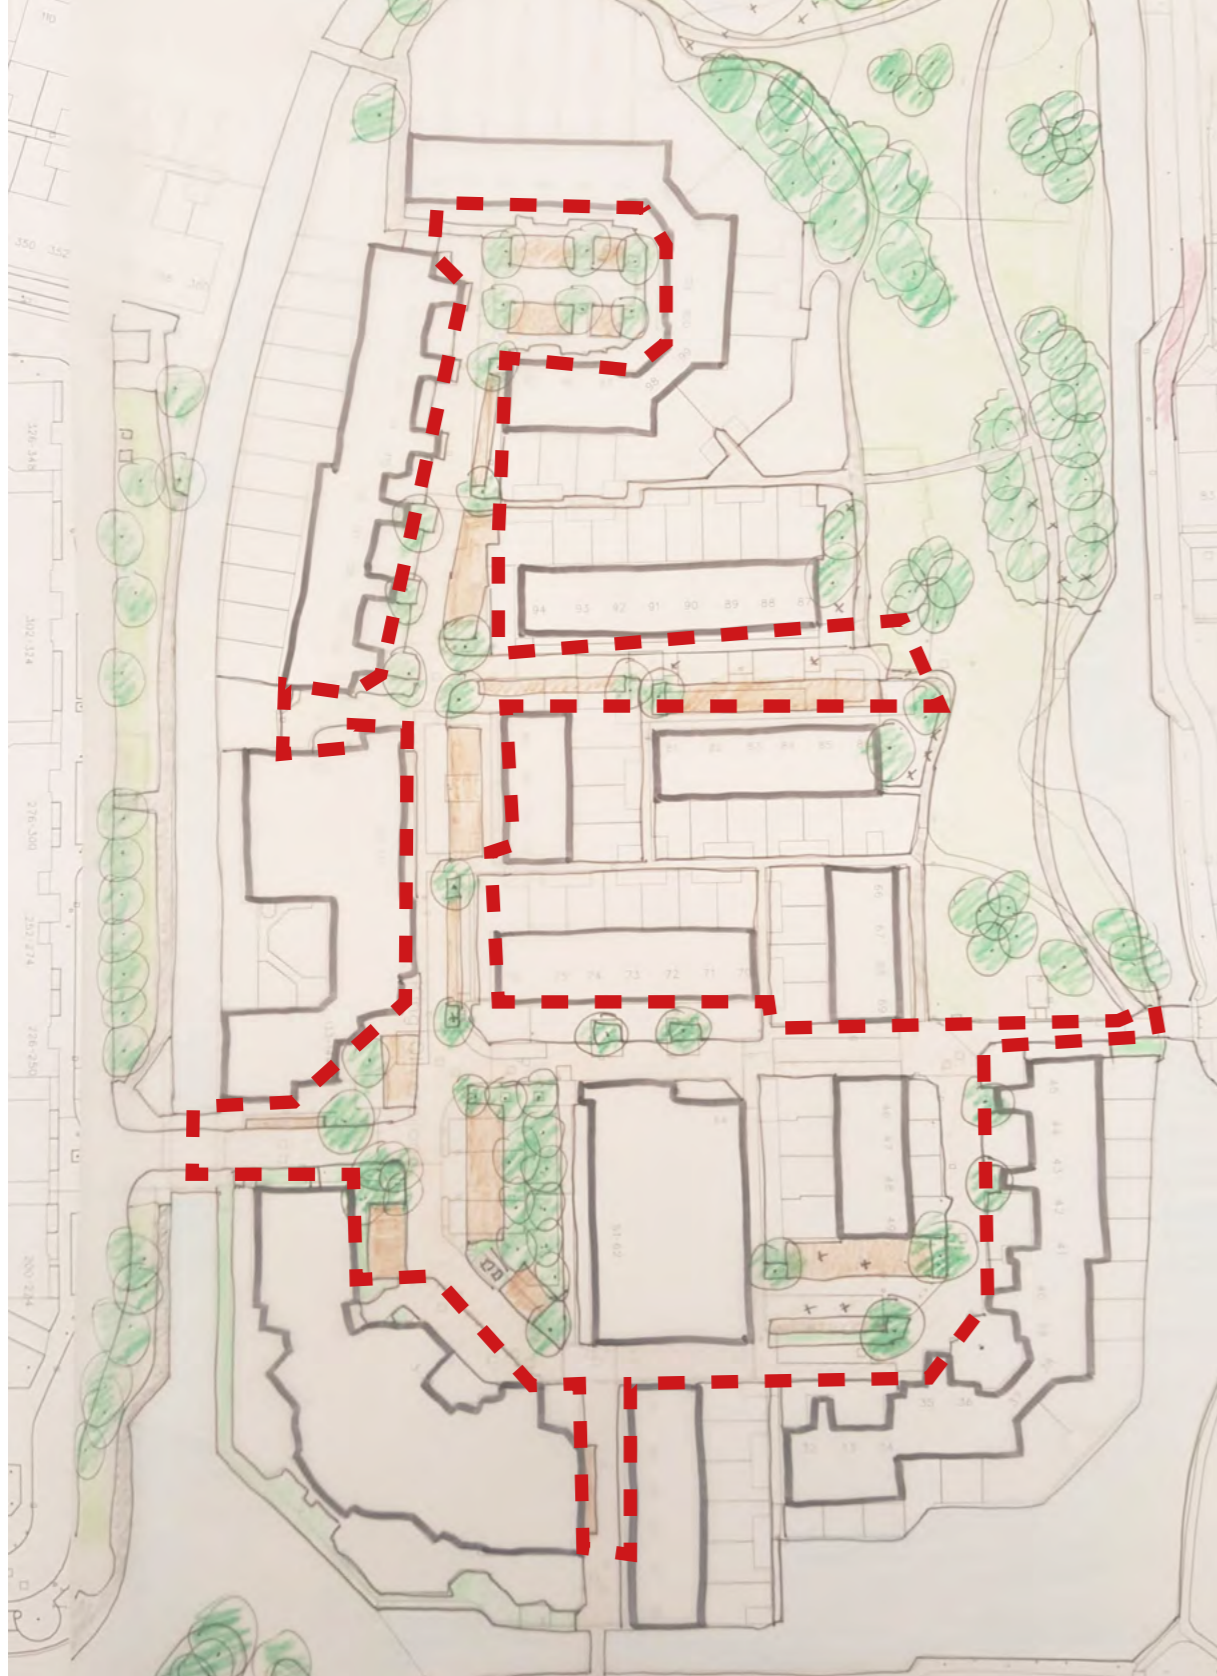

King Olivereiland

€ 1.088.000,-

Thema's: herinrichting met oog op beheerbaarheid, efficiënt parkeren, groen en heldere openbare ruimte

Locatie

Huidige situatie

Opknappunten:

- achterstallig onderhoud groen
- wortelopdruk
- verzakte bestrating
- slechte beplanting onder bomen

Sfeerimpressie

King Olivereiland

Schets

- circa 8 bomen kappen
- circa 12 bomen planten
- circa 10 extra parkeerplaatsen