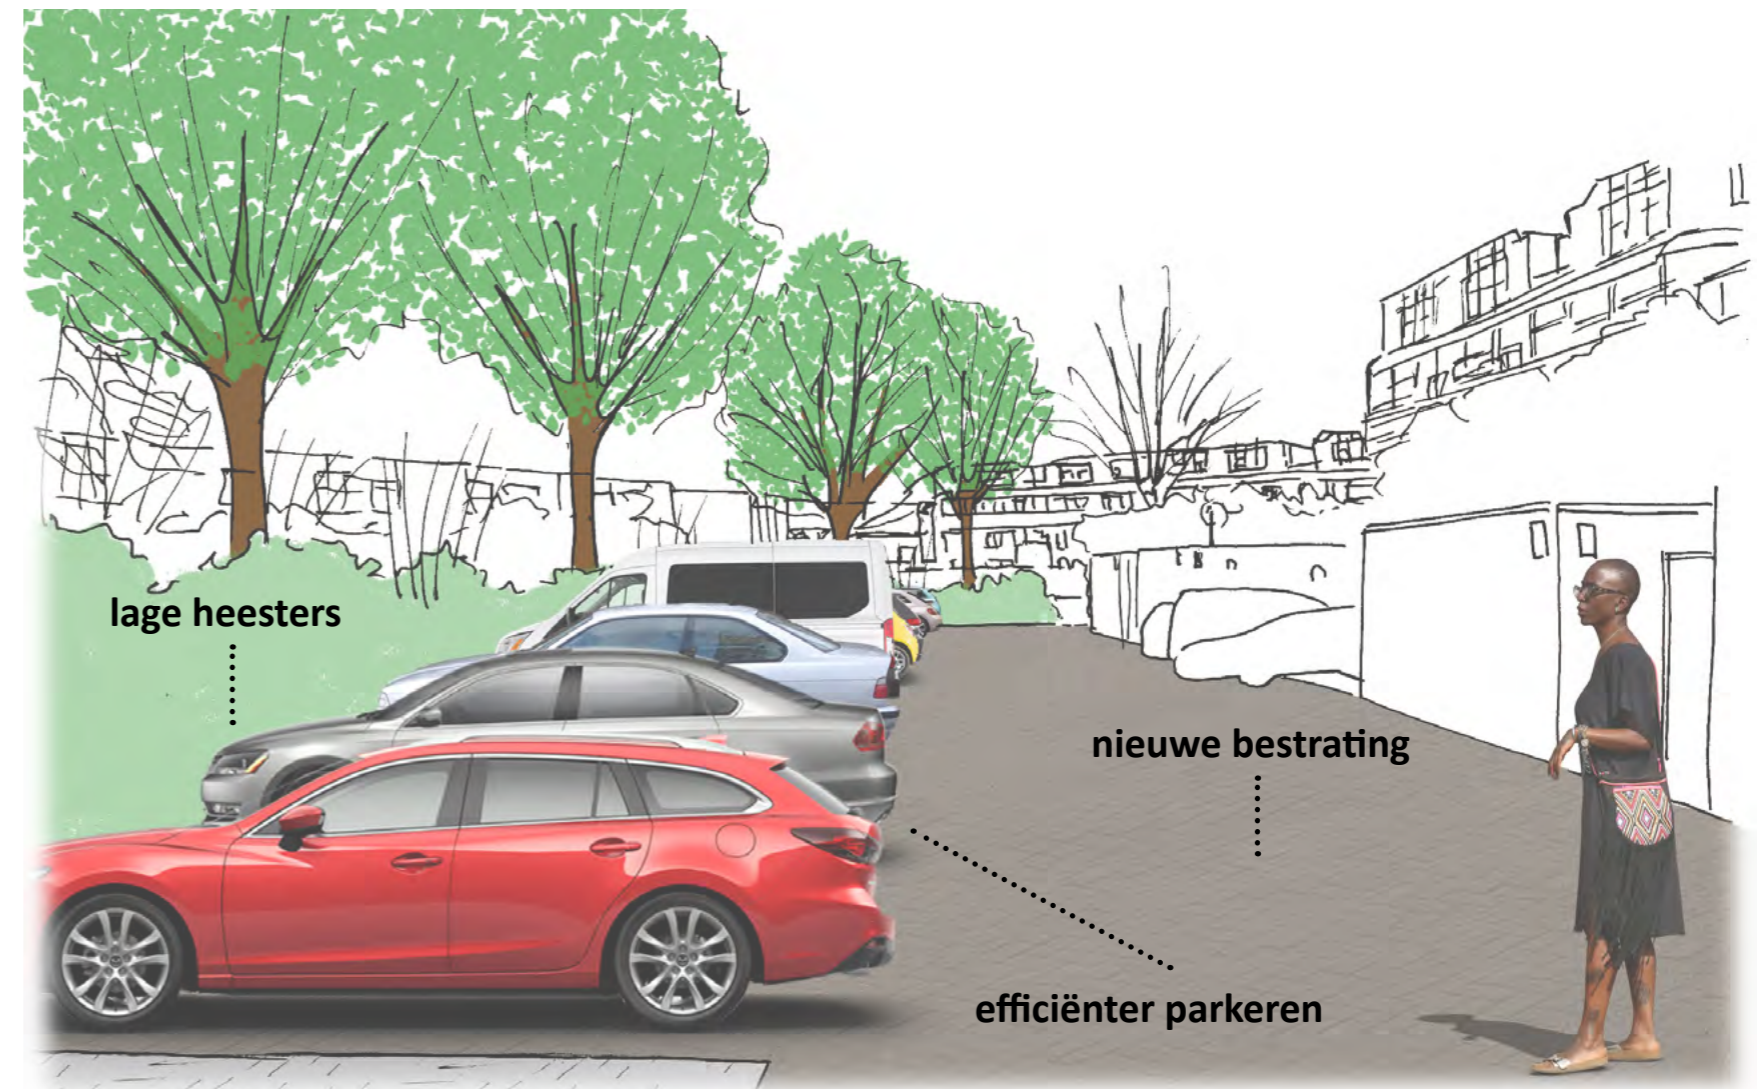

Parkeerplaats Léharstraat - Palestrinaplantsoen

€ 114.000,-

Thema's: herinrichting, robuust groen en efficiënter parkeren

Locatie

Opknappunten:

- achterstallig onderhoud groen
- inefficiënt parkeren
- wateroverlast

Schets

Huidige situatie